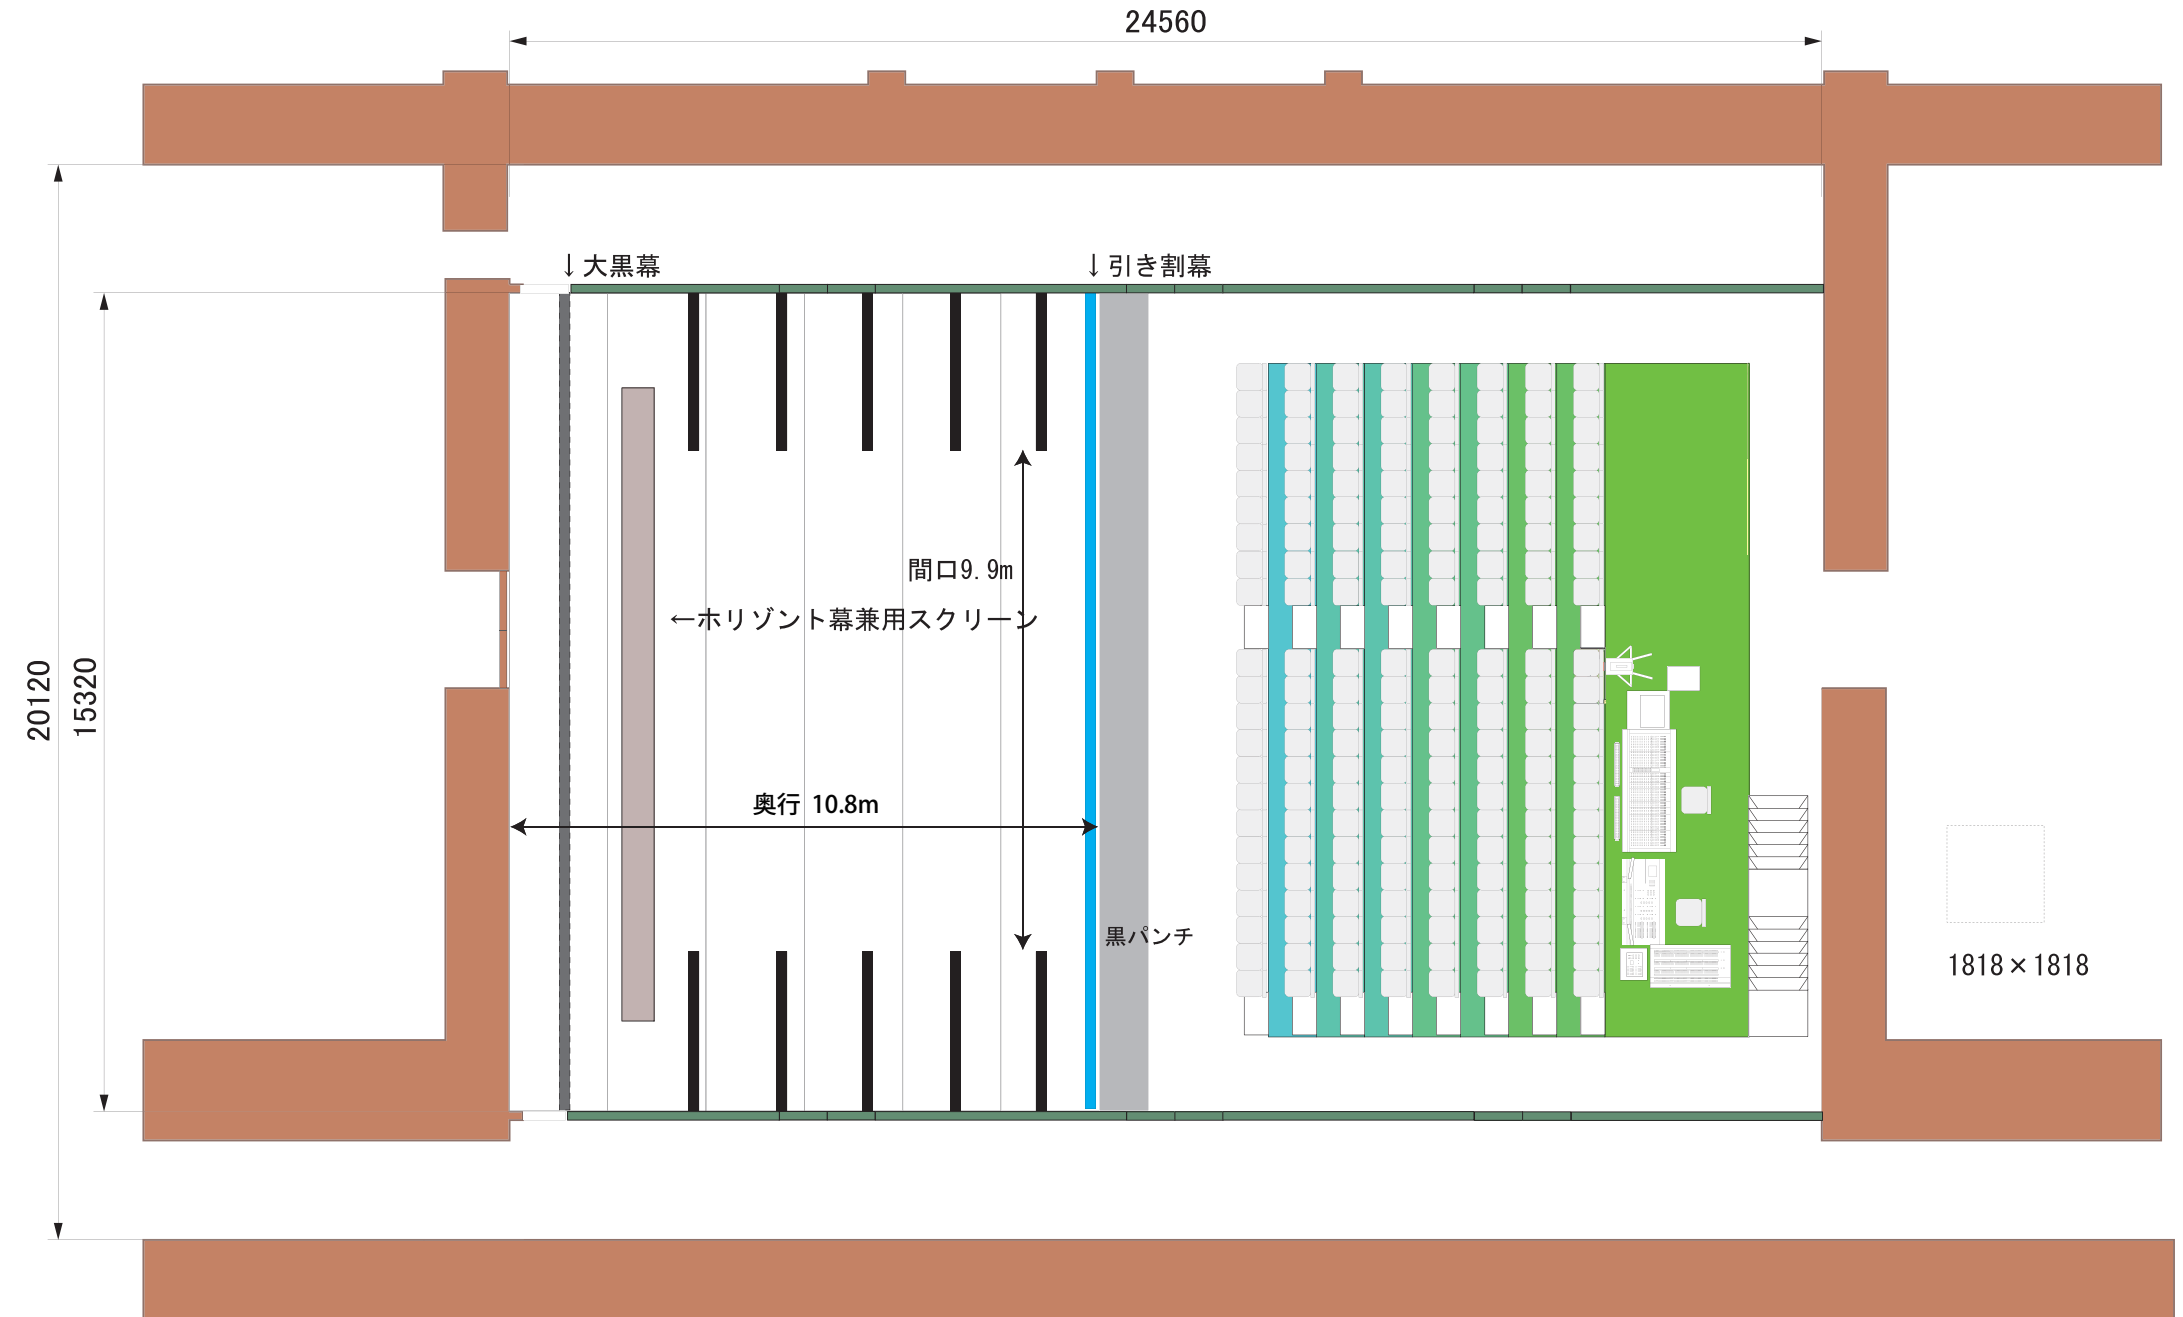

横浜ダンスコレクション Competition I イメージ図面

コンペティションI舞台図面については、前回開催の図面を基にしております。
本選舞台、機材等については、変更となる場合もあります。

横浜赤レンガ倉庫1号館