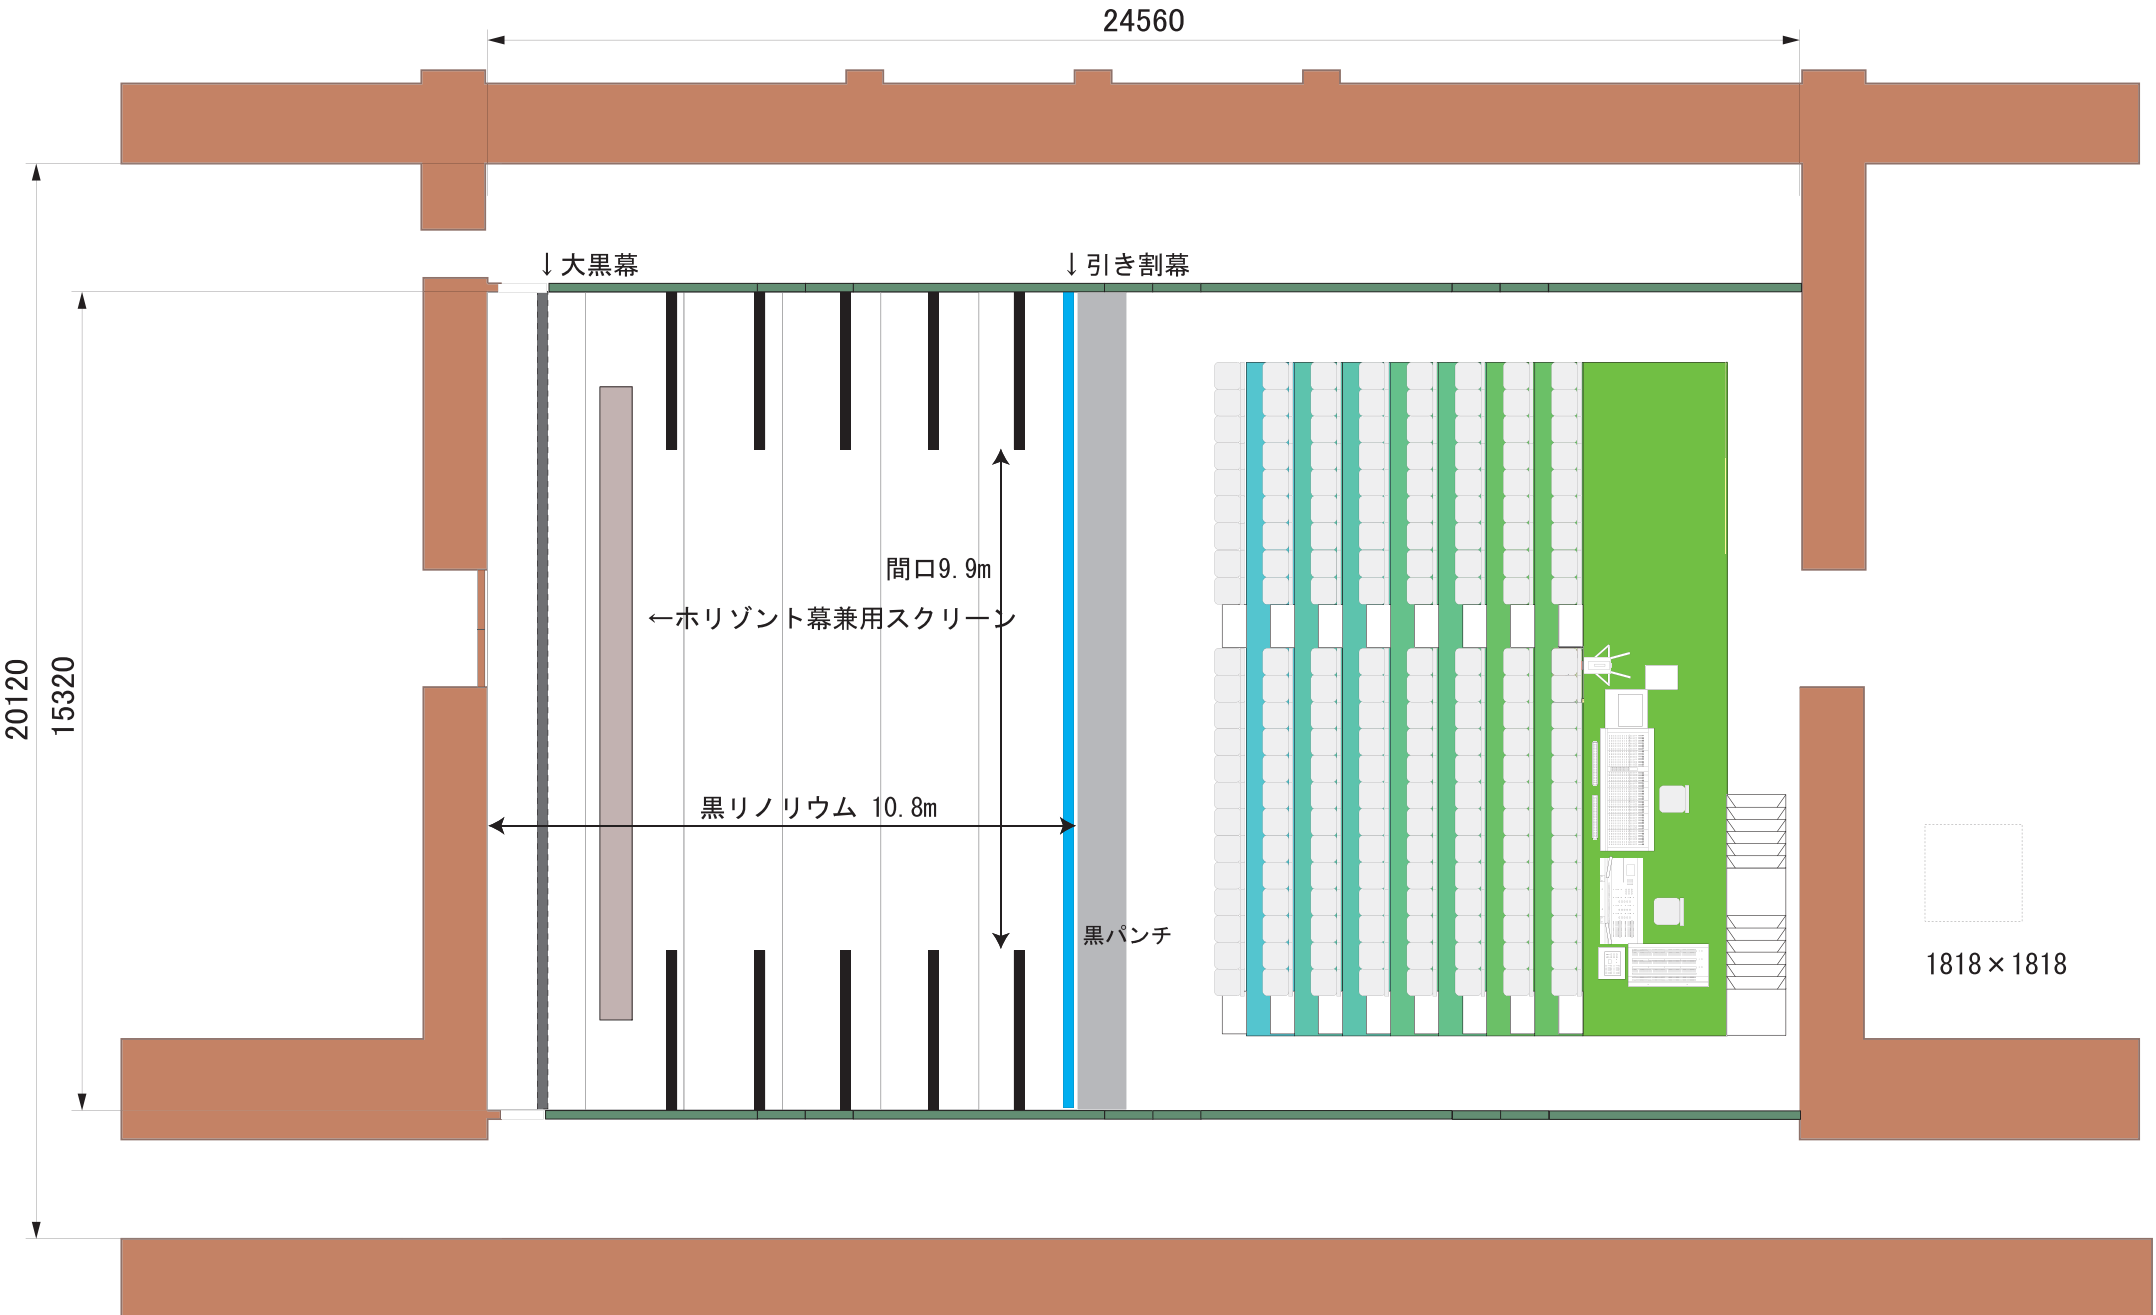

横浜ダンスコレクション Competition I イメージ図面

コンペティションI舞台図面については、前回開催の図面を基にしております。
本選舞台、機材等については、変更となる場合もあります。

横浜赤レンガ倉庫1号館