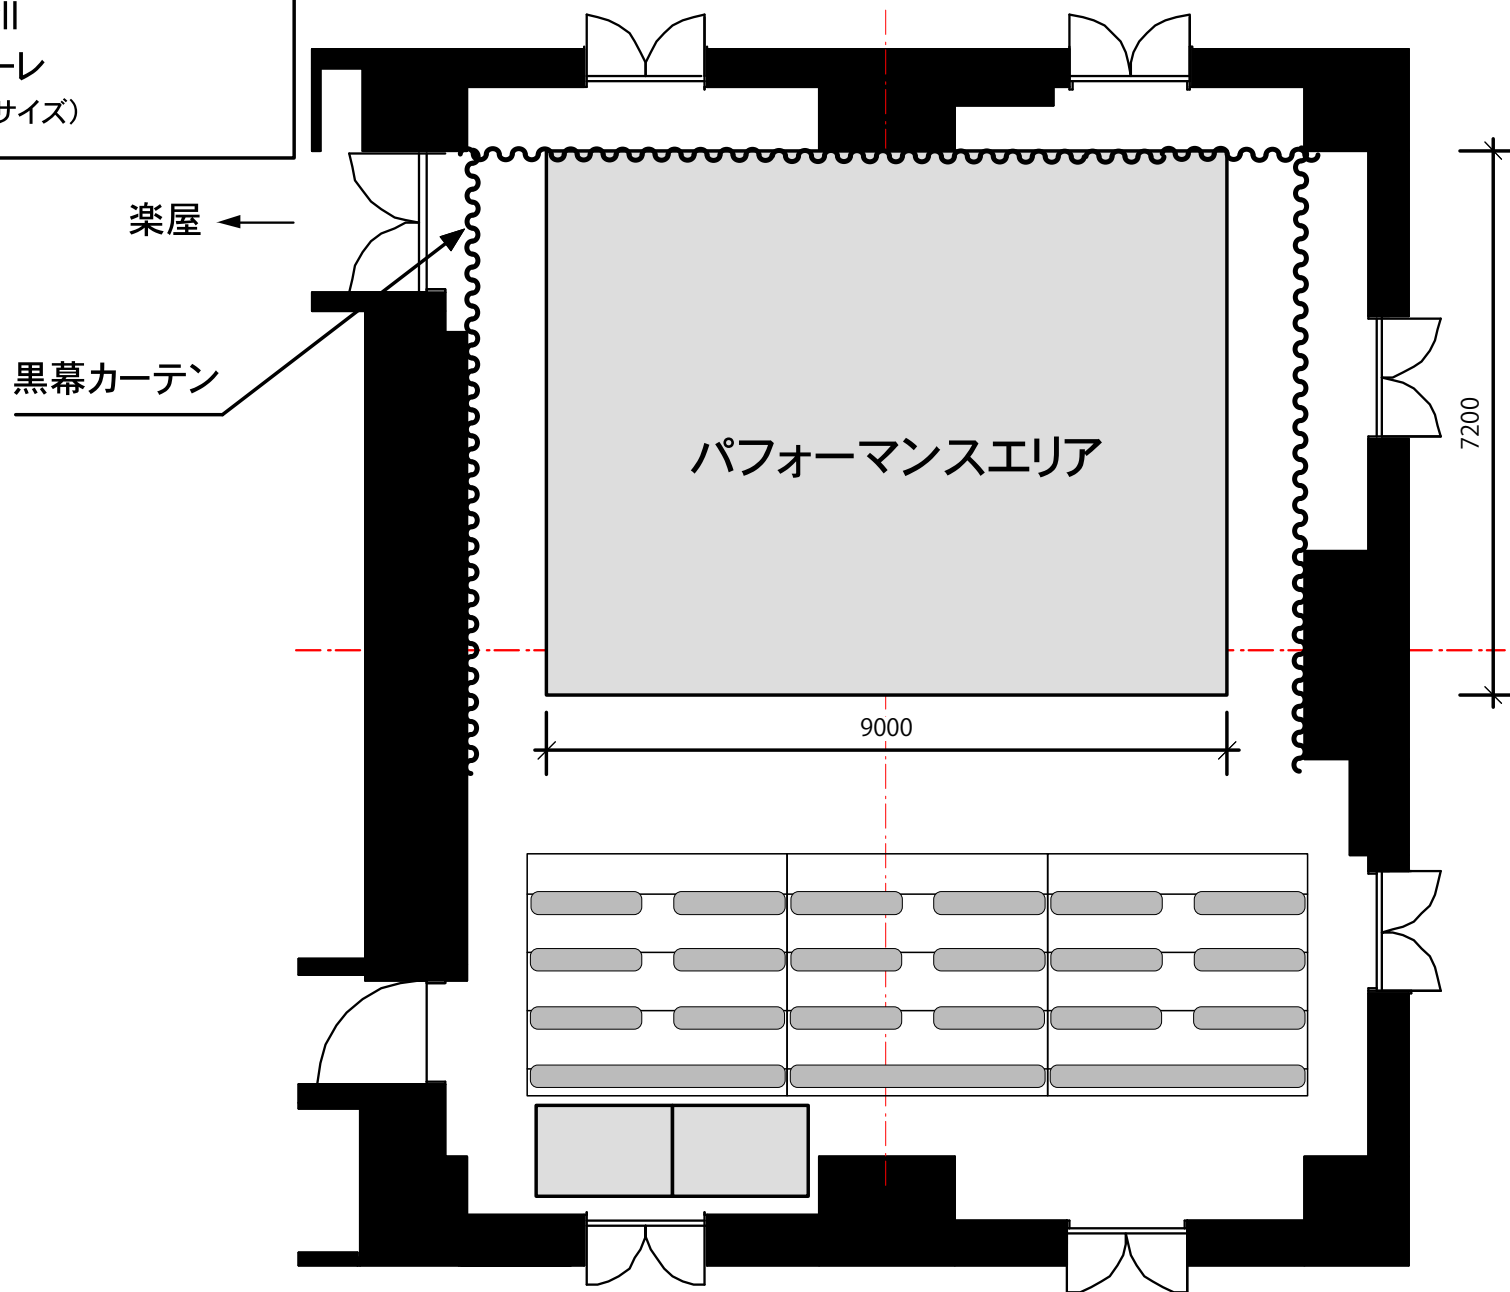

横浜ダンスコレクション 2018

コンペティションII

会場: のげシャール

Scale 1/75 (A3 サイズ)

本選舞台、機材等については、変更となる場合があります。